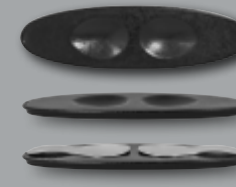

Base for 2 spoons

Support pour 2 cuillères
Halter für 2 Löffel
Soporte per 2 cucharas
Supporto para 2 cucchiari

KRPIBF2SP 25 x 7 cm - 1.5 cm
9.85 x 2.75" - 0.60"