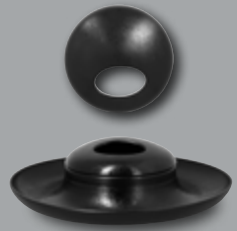

29,5 cm / 11.60"

- ARRP29
- KRARRP29
- GNARRP29CA

6

**Round plate with hollow central section**  
 Assiette ronde avec partie centrale creuse  
 Teller rund mit Mittelteil tief  
 Plato redondo con sección central honda  
 Piatto rotondo con parte centrale fonda

25 cm / 9.85"

- ARRP25
- KRARRP25
- GNARRP25CA

6

**Round plate with hollow central section**  
 Assiette ronde avec partie centrale creuse  
 Teller rund mit Mittelteil tief  
 Plato redondo con sección central honda  
 Piatto rotondo con parte centrale fonda

19 cm / 7.50"

- ARRP19
- KRARRP19
- GNARRP19CA

6

**Curved lid**  
 Couvercle bombé  
 Deckel gewölbt  
 Tapa curva  
 Coperchio bombato

14,5 cm / 5.70"

- ARCL14
- KRARCL14
- GNARCL14CA

6

**Deep lid**  
 Couvercle creux  
 Deckel tief  
 Tapa honda  
 Coperchio fondo